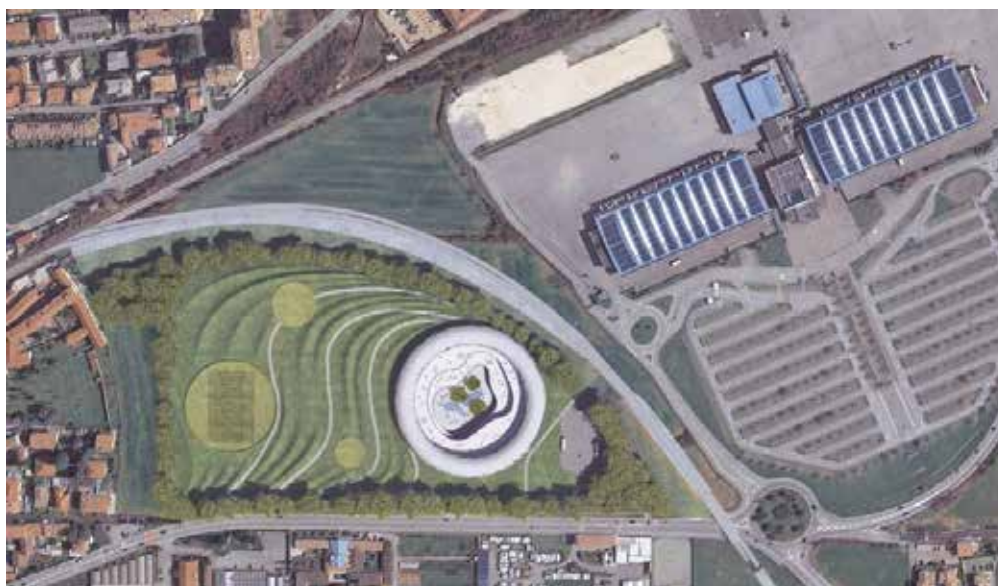

Committente

SMP - PARCOFIERA S.P.A.

COMUNE DI BERGAMO
(Provincia di Bergamo)

P.I.I. AT e/s29
RIFERIMENTI TIPOLOGICI
(documento allegato alla relazione agronomica e paesaggistica)

Grassobbio (BG), 30 aprile 2021

Documento a cura di:

Dottore Agronomo Marco Giorgetti
Studio Landscape Srls
Via Ravasi, 30, 21100 Varese (VA)
info@studiolandscape.eu
www.studiolandscape.eu

STATO DI FATTO: RILIEVO VEGETAZIONALE

RILIEVO VEGETAZIONALE - 1

MASTERPLAN CON PROPOSTA DI SISTEMAZIONE A VERDE

**BOZZETTI ARTISTICI CON VISTE RAPPRESENTATIVE
DELL'EFFETTO COMPOSITIVO RICERCATO**

RIFERIMENTI TIPOLOGIE DI OPERE A VERDE

Coltivazione di frumento con fiori spontanei